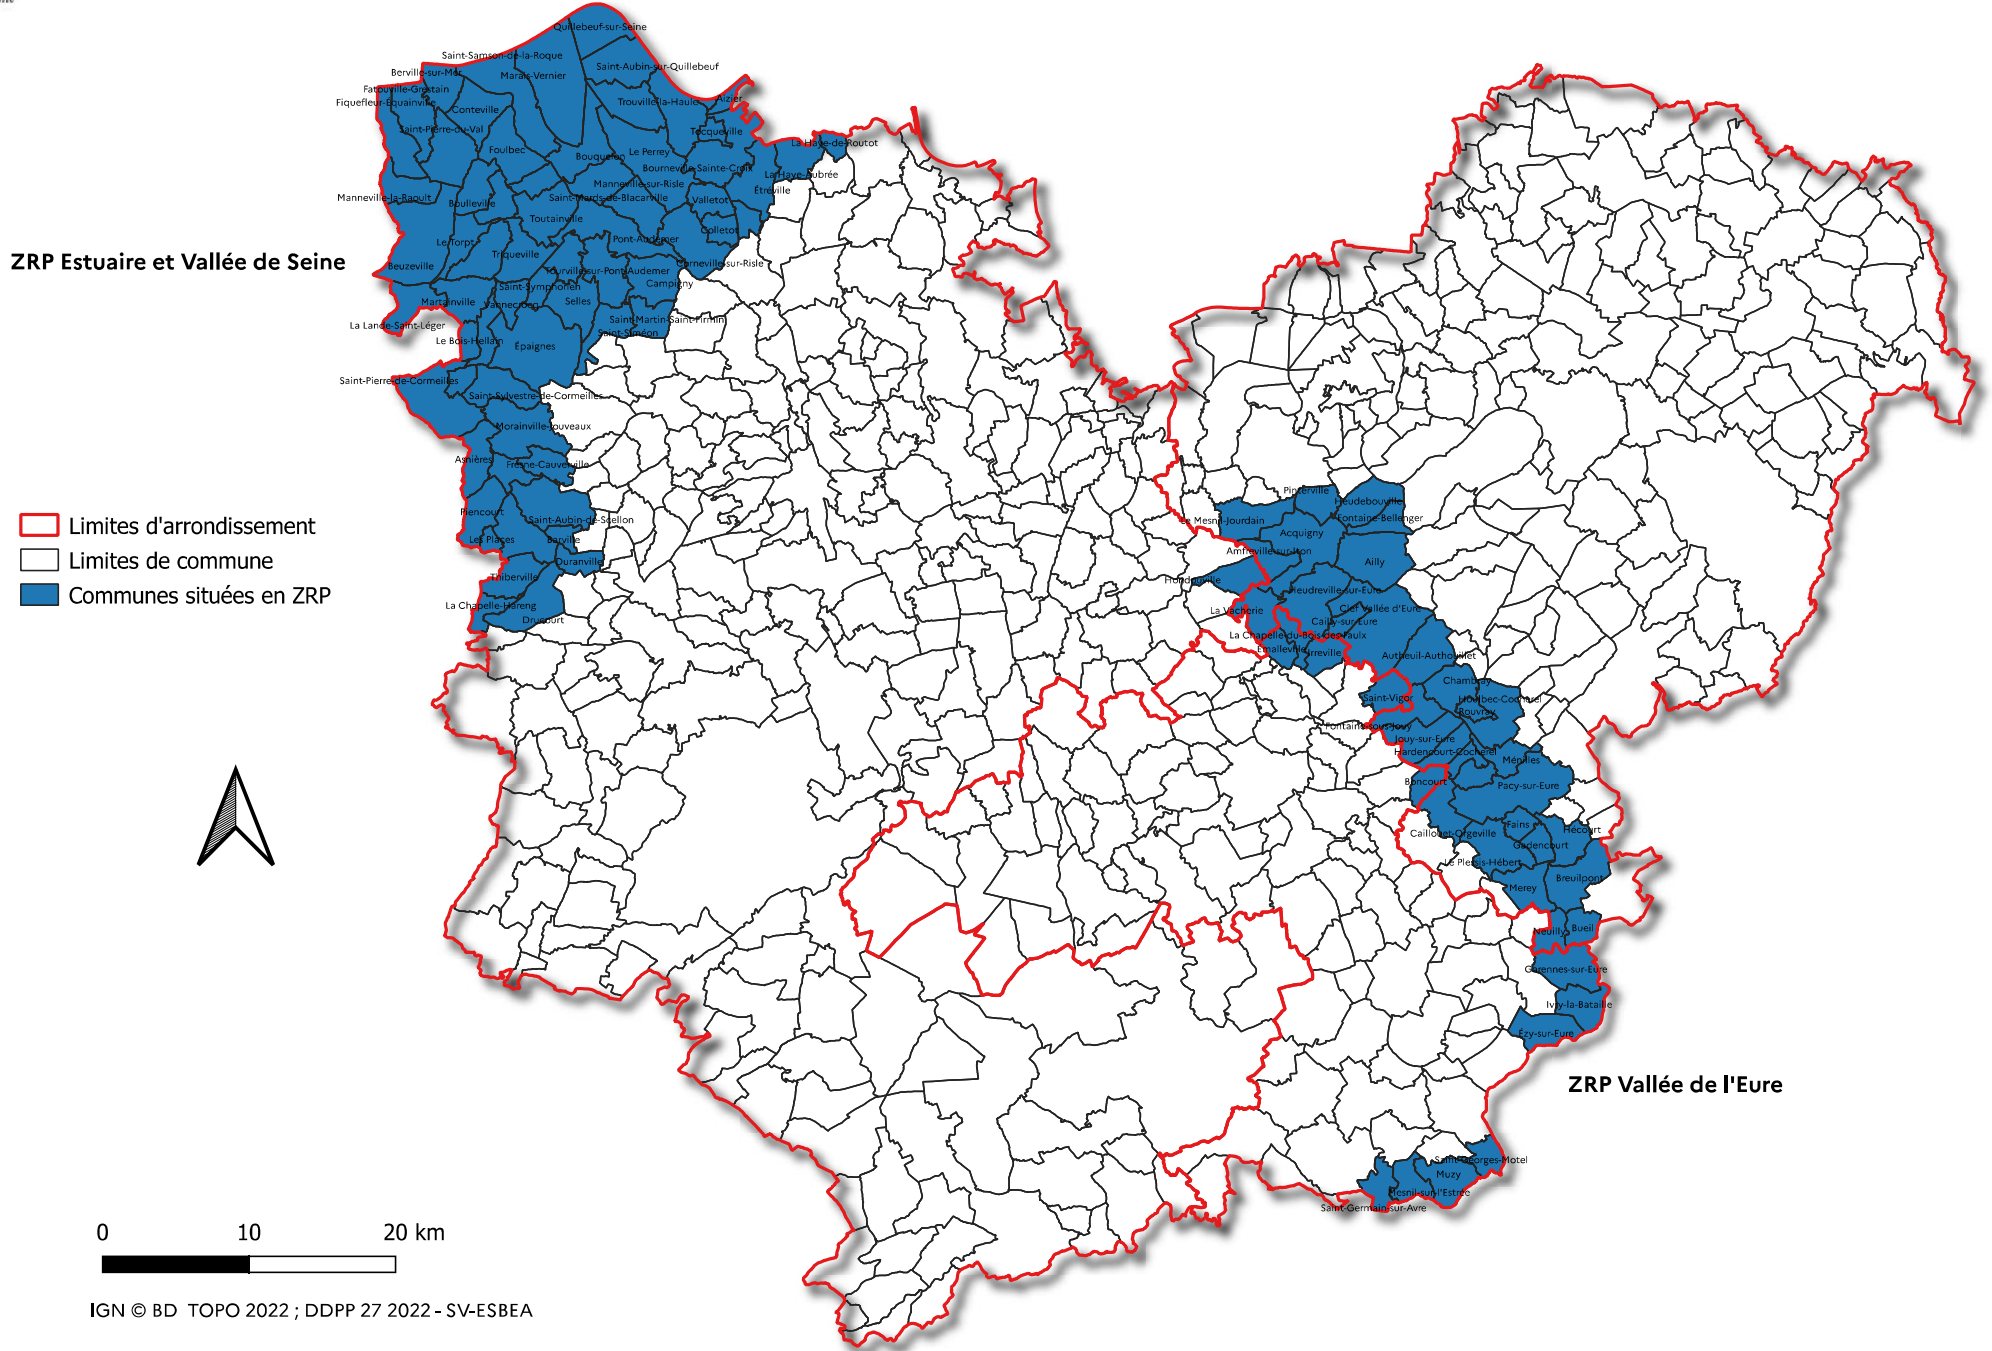

Influenza aviaire : liste des 110 communes du département de l'Eure situées en Zones à risque particulier (ZRP)

Influenza aviaire : liste des 110 communes du département de l'Eure situées en Zones à risque particulier (ZRP)

Acquigny	Bueil	Duranville	Garennes-sur-Eure	Martainville	Rouvray	Saint-Vigor
Ailly	Caillouet-Orgeville	Émalleville	Hardencourt-Cochere	Ménilles	Saint-Aubin-de-Scellon	Selles
Aizier	Cailly-sur-Eure	Épaignes	La Haye-Aubrée	Merey	Saint-Aubin-sur-Quillebeuf	Thiberville
Amfreville-sur-Iton	Campigny	Étréville	La Haye-de-Routot	Le Mesnil-Jourdain	Saint-Georges-Motel	Tocqueville
Asnières	Cauverville-en-Roumois	Ézy-sur-Eure	Hécourt	Mesnil-sur-l'Estrée	Saint-Germain-sur-Avre	Le Torpt
Autheuil-Authouillet	Chambray	Fains	Heudebouville	Morainville-Jouveaux	Saint-Maclou	Tourville-sur-Pont-Audemer
Bailleul-la-Vallée	La Chapelle-Bayvel	Fatouville-Grestain	Heudreville-sur-Eure	Muzy	Saint-Mards-de-Blacarville	Toutainville
Barville	La Chapelle-du-Bois-des-Faulx	Fiquefleur-Équainville	Hondouville	Neuilly	Saint-Martin-Saint-Firmin	Triqueville
Berville-sur-Mer	La Chapelle-Hareng	Fontaine-Bellenger	Houlbec-Cochere	Pacy-sur-Eure	Sainte-Opportune-la-Mare	Trouville-la-Haule
Beuzeville	Colletot	Fontaine-la-Louvet	Irreville	Piencourt	Saint-Pierre-de-Cormeilles	La Vacherie
Le Bois-Hellain	Conteville	Fontaine-sous-Jouy	Ivry-la-Bataille	Pinterville	Saint-Pierre-du-Val	Valletot
Boncourt	Cormeilles	Fort-Moville	Jouy-sur-Eure	Les Places	Saint-Samson-de-la-Roque	Vannecrocq
Boulleville	Corneville-sur-Risle	Foulbec	La Lande-Saint-Léger	Le Plessis-Hébert	Saint-Siméon	Vaux-sur-Eure
Bouquelon	Croisy-sur-Eure	Le Perrey	Manneville-la-Raoult	Pont-Audemer	Saint-Sulpice-de-Grimbouville	Vieux-Port
Bourneville-Sainte-Croix	Clef Vallée d'Eure	Fresne-Cauverville	Manneville-sur-Risle	Les Préaux	Saint-Sylvestre-de-Cormeilles	
Breuilpont	Drucourt	Gadencourt	Marais-Vernier	Quillebeuf-sur-Seine	Saint-Symphorien	